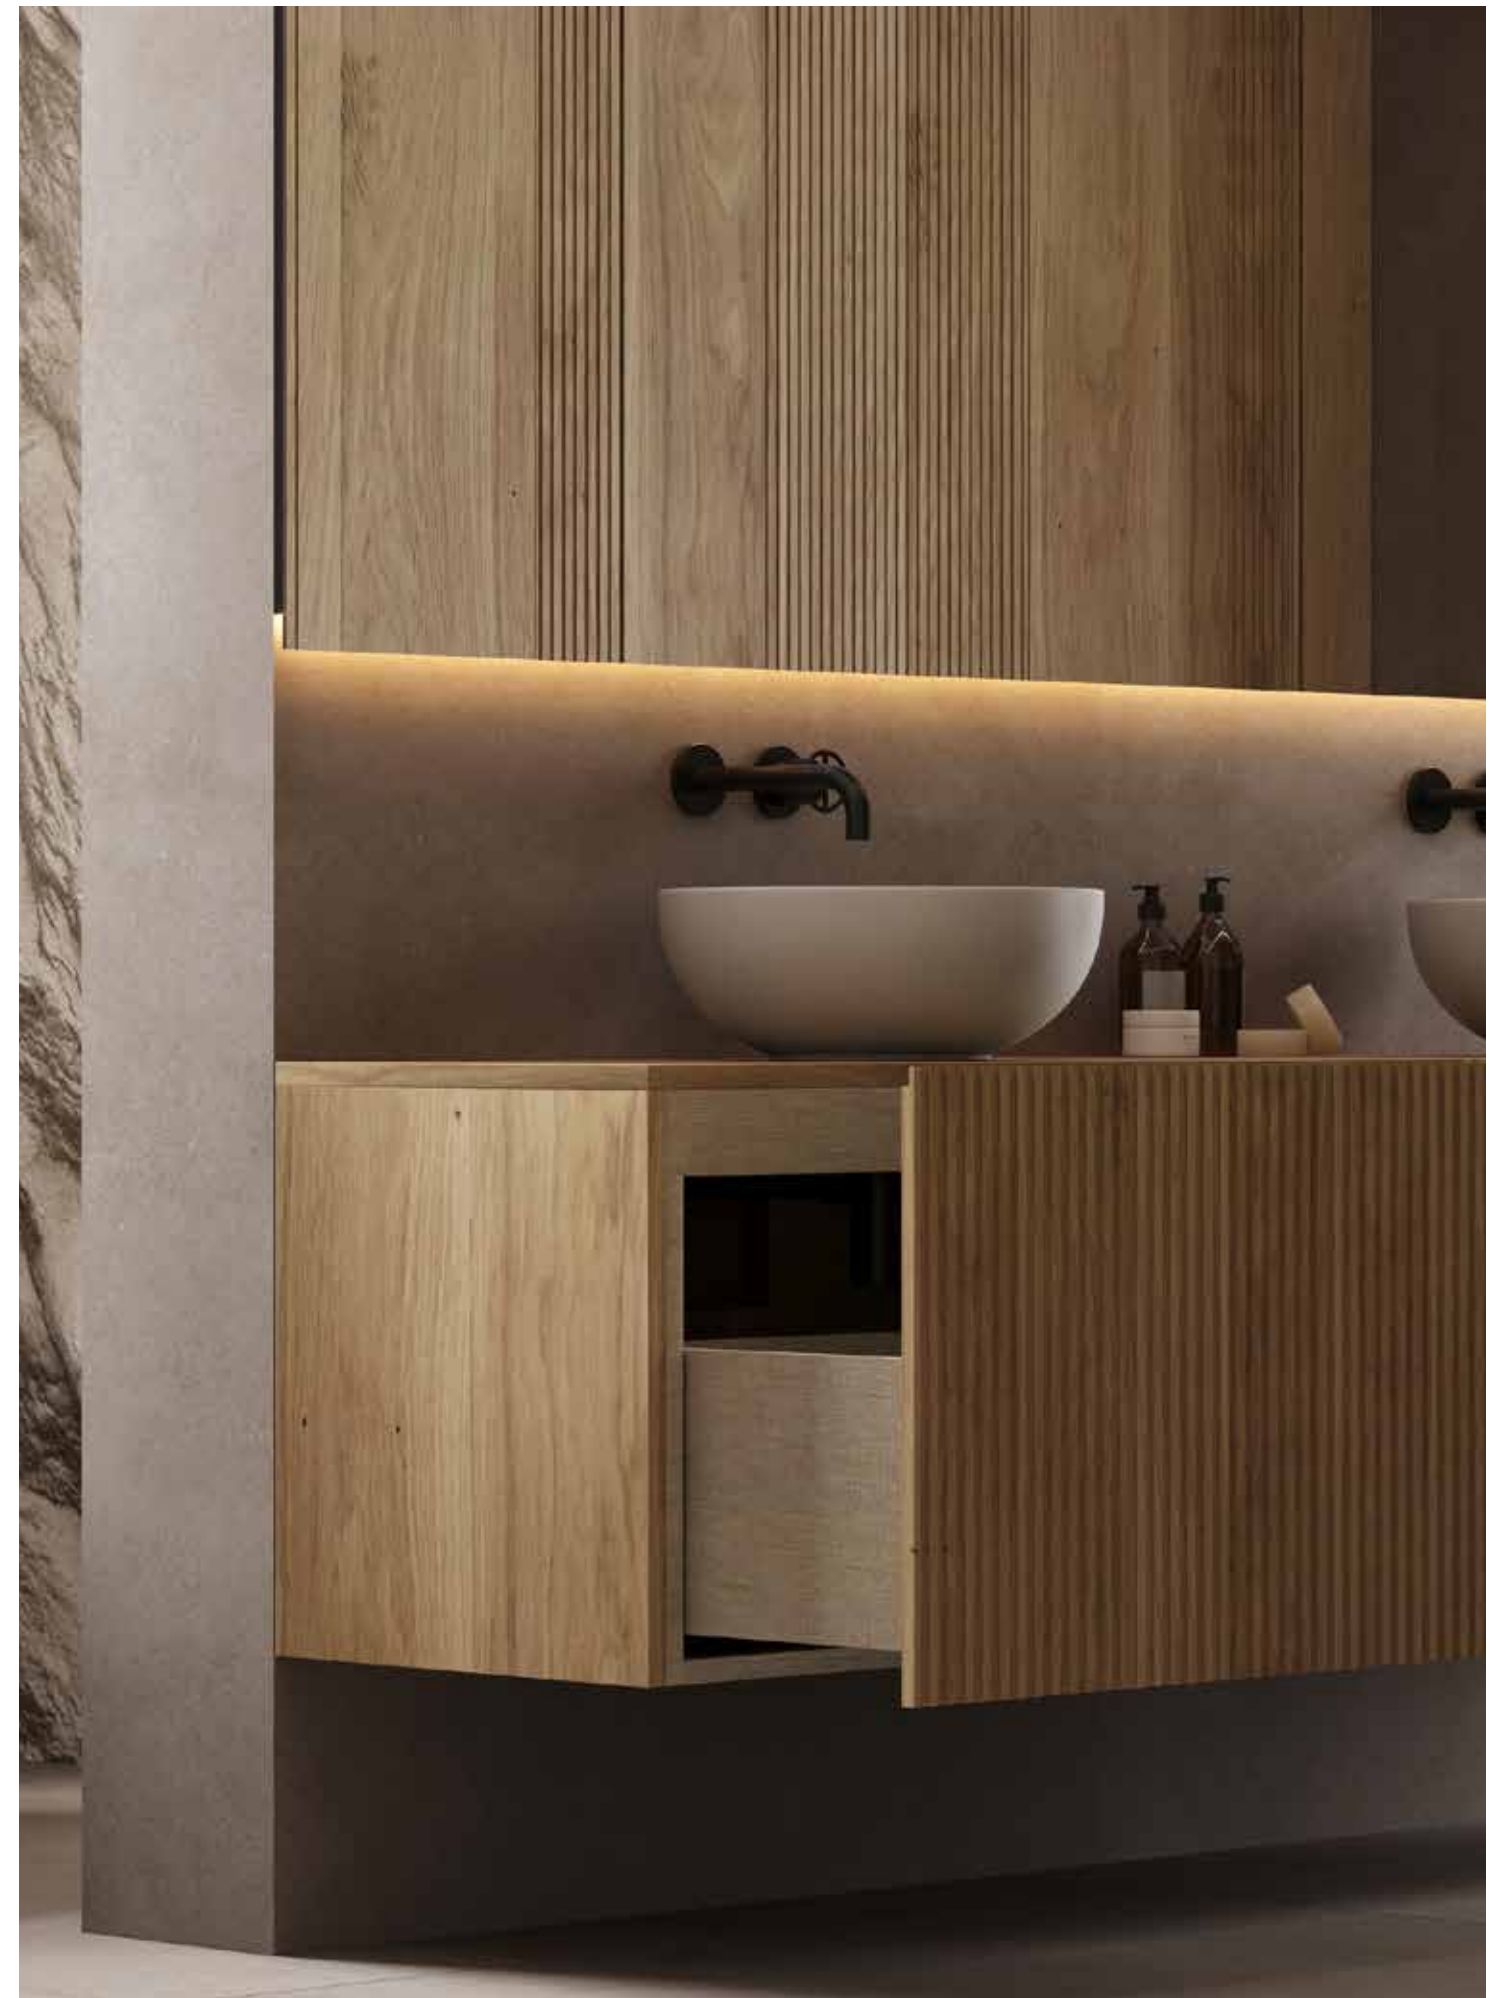

TRENTINO |
SIENA

SIENA acabado Roble Natural
Lavabo PURE acabado SAND
Pavimento SAND_ADZ 90x90
Revestimineto pared SAND TRIANGULE 90x90

SIENA acabado Roble Natural, interior Capuchino
Lavabo TRE0003

SIENA acabado Roble Natural
Encimera HMDsurface