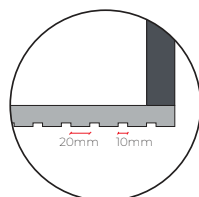

SICILIA

COLLECTION

Sicilia destaca por sus líneas rectas y minimalistas, con un carácter único, difícil de encontrar en otras composiciones. Esta colección muestra nuestras habilidades artesanales, reflejadas en un estilo elegante y contemporáneo.

La colección Sicilia consta de una estructura tradicional, que se caracteriza por sus costados ocultos, y una encimera lacada del mismo color que el mueble, para proporcionar uniformidad a la composición. Destaca por sus frontales de cajón fresados en líneas rectas y minimalistas, pero con carácter.