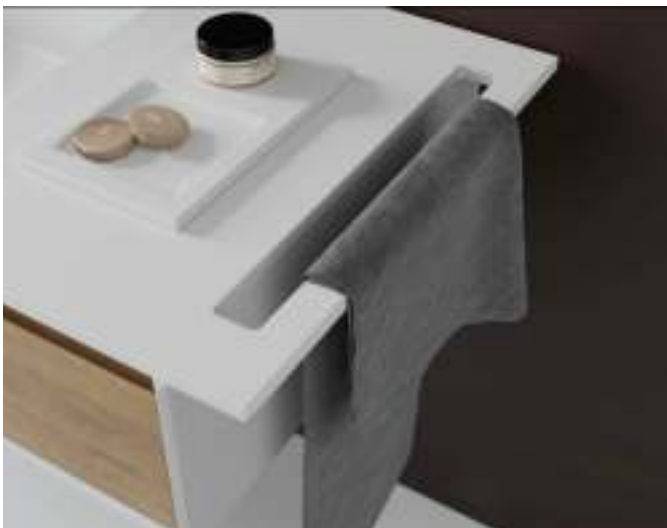

ETS.

TOALLERO SUPERIOR

Medidas

A medida

Material:

HMDSurface