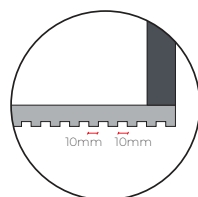

SIENA

COLLECTION

La reiteración de unas líneas fresadas artesanalmente que aportan profundidad y una textura única. La colección Siena es una mezcla pura de sensaciones para aquellos amantes de la madera en su estado más natural.

Esta colección quiere reflejar el más puro y natural tacto de la madera, de ahí que se realice únicamente con madera maciza de roble natural.