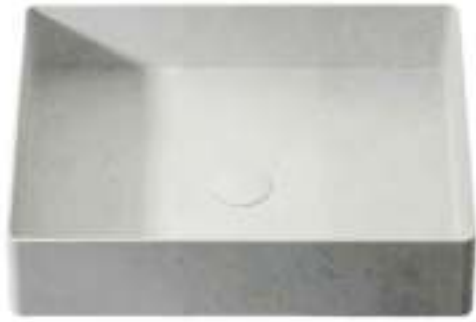

TRE0007

LAVABO PURE TRENTINO TILES

Medidas

50 x 40 x 10h

Material:

Porcelánico técnico

Disponible en acabados Trentino Tiles